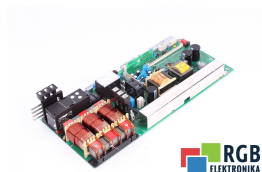

## C98043-A1716-L10 462008.5001.03 C98040-A1716-C4-1 SIEMENS ID314

Używany SIEMENS C98043-A1716-L10  
Sprzęt przetestowany i wyczyszczony.  
24 miesiące gwarancji  
Dedykowany kurier  
Wysyłka w 24h

### DANE TECHNICZNE

|           |                        |
|-----------|------------------------|
| PRODUCENT | SIEMENS                |
| MODEL     | C98043-A1716-L10       |
| KATEGORIA | Karty sterowania serwo |
| WAGA [KG] | 4.0                    |